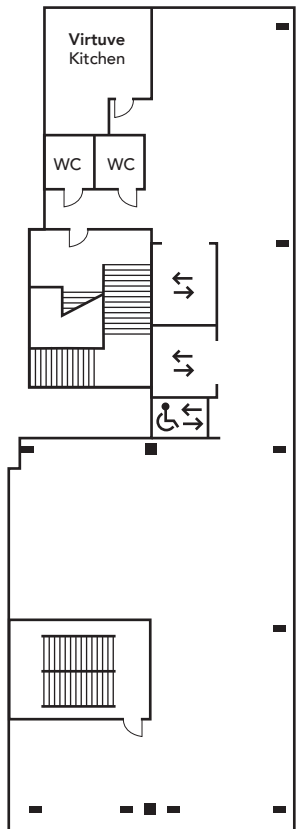

11. stāvs  
Level 11

👁️ 360° skats  
360° view

12. stāvs  
Level 12

👁️ 360° skats  
360° view

Iekārtojuma veids un ietilpība / Arrangements and capacities

Telpas nosaukums Room	Platība m <sup>2</sup> Size m <sup>2</sup>	Teātris Theater	Klase Classroom	U veids U shape	Konference Conference	Grupa Group
11. stāvs Level 11	296	90	24	26	32	20
12. stāvs Level 12	181	40	–	–	–	–