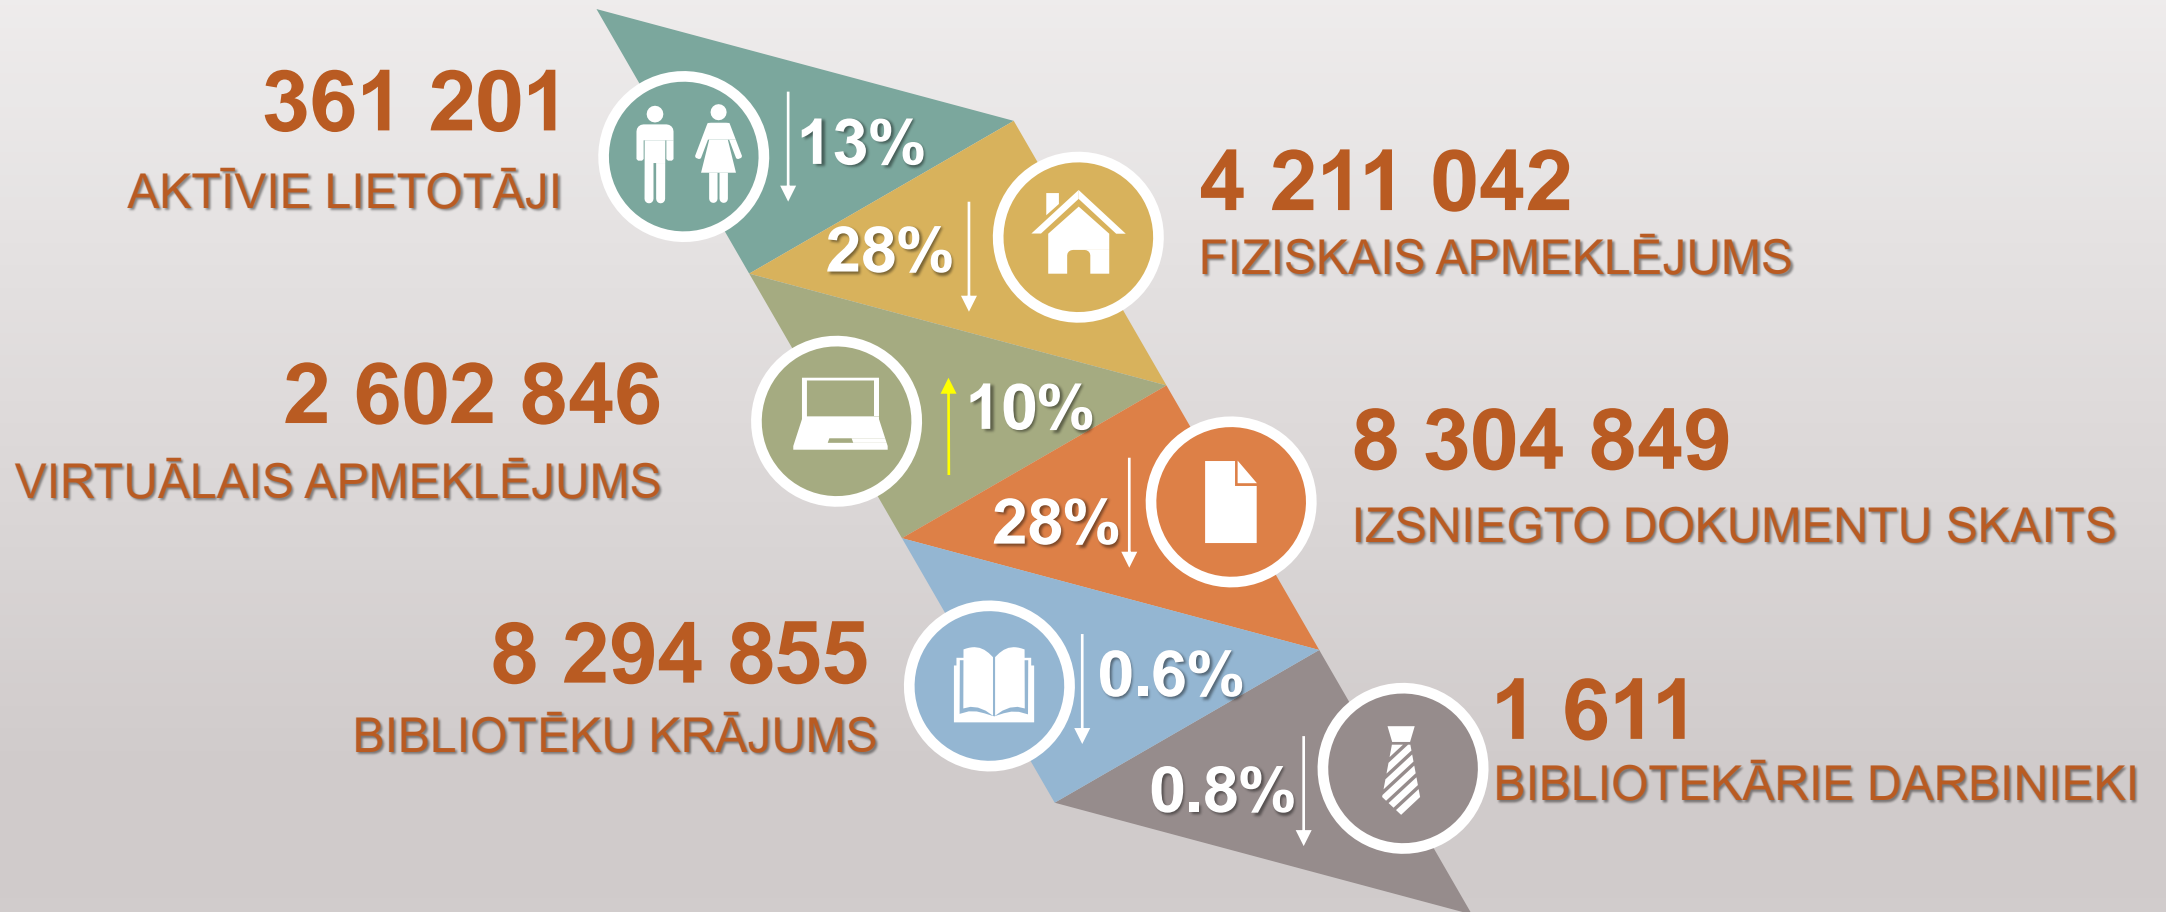

Pašvaldību PUBLISKĀS bibliotēkas skaitļos 2020

Pašvaldību publisko bibliotēku skaits

Pašvaldību publisko bibliotēku skaits Latvijas reģionos 2020

2020

Bibliotekārie darbinieki

 **1 588** Sievietes

 **23** Vīrieši