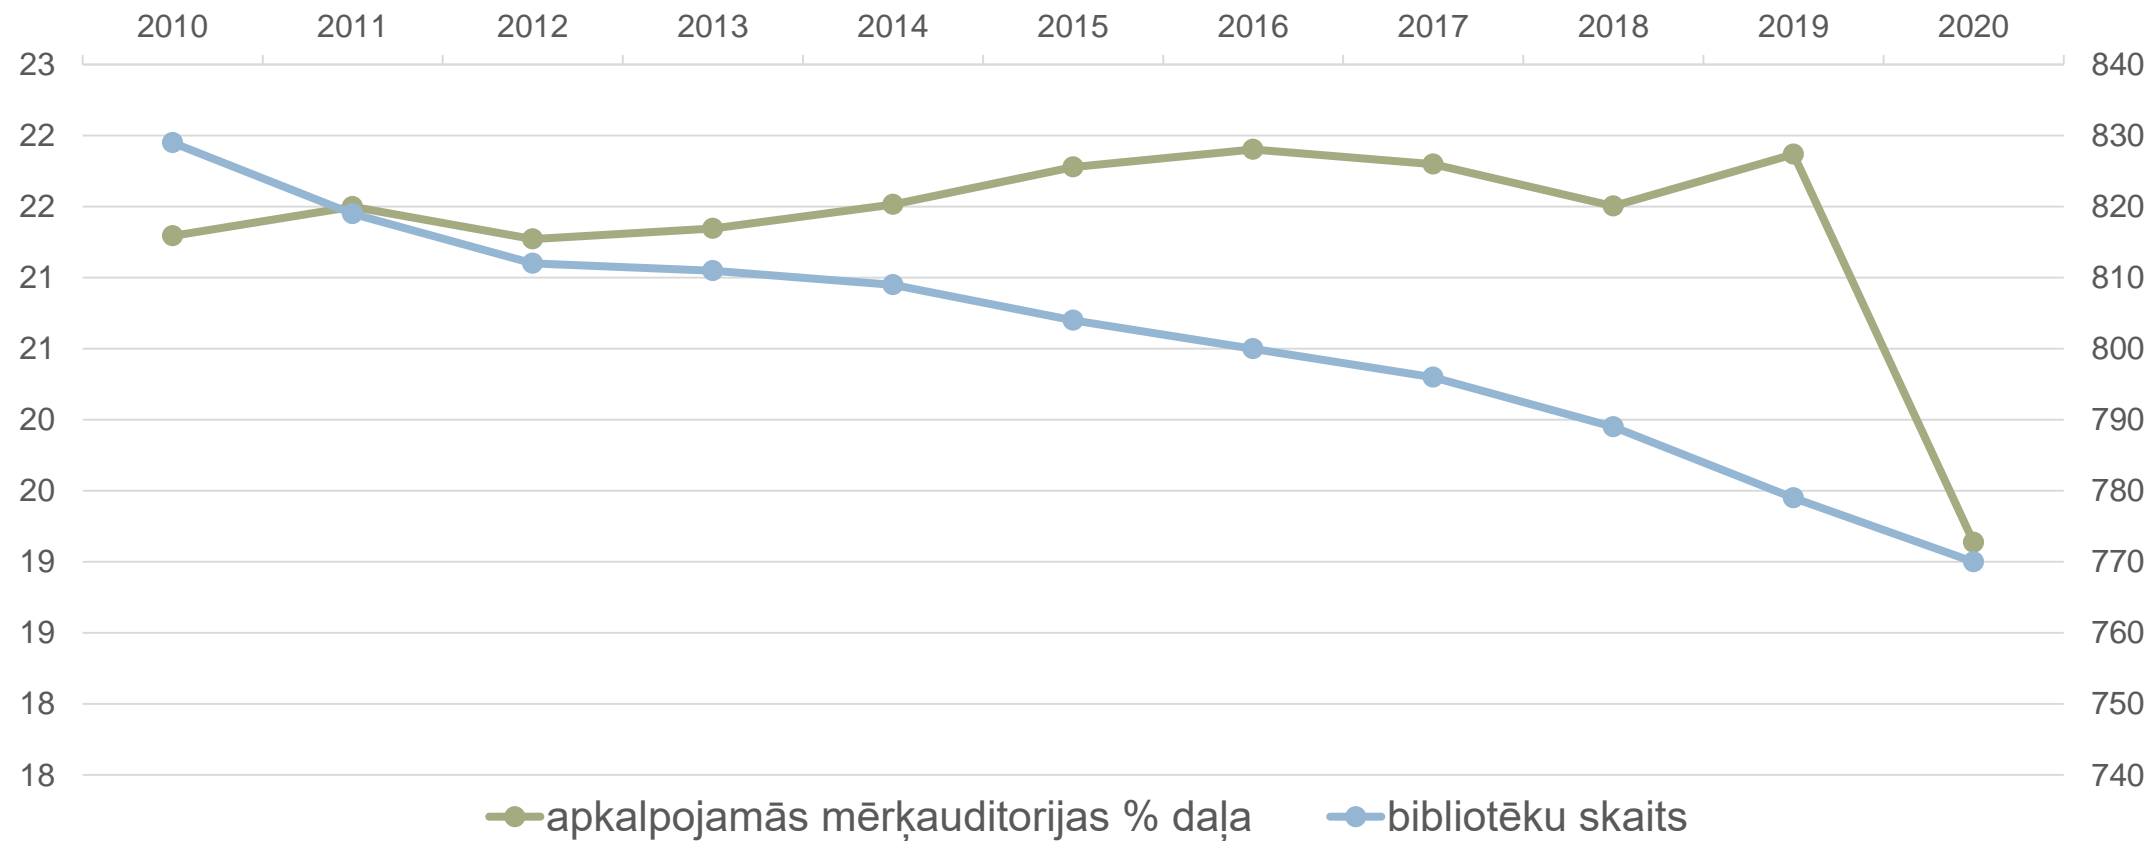

Valsts un pašvaldību publiskās bibliotēkas kopā 2010-2020