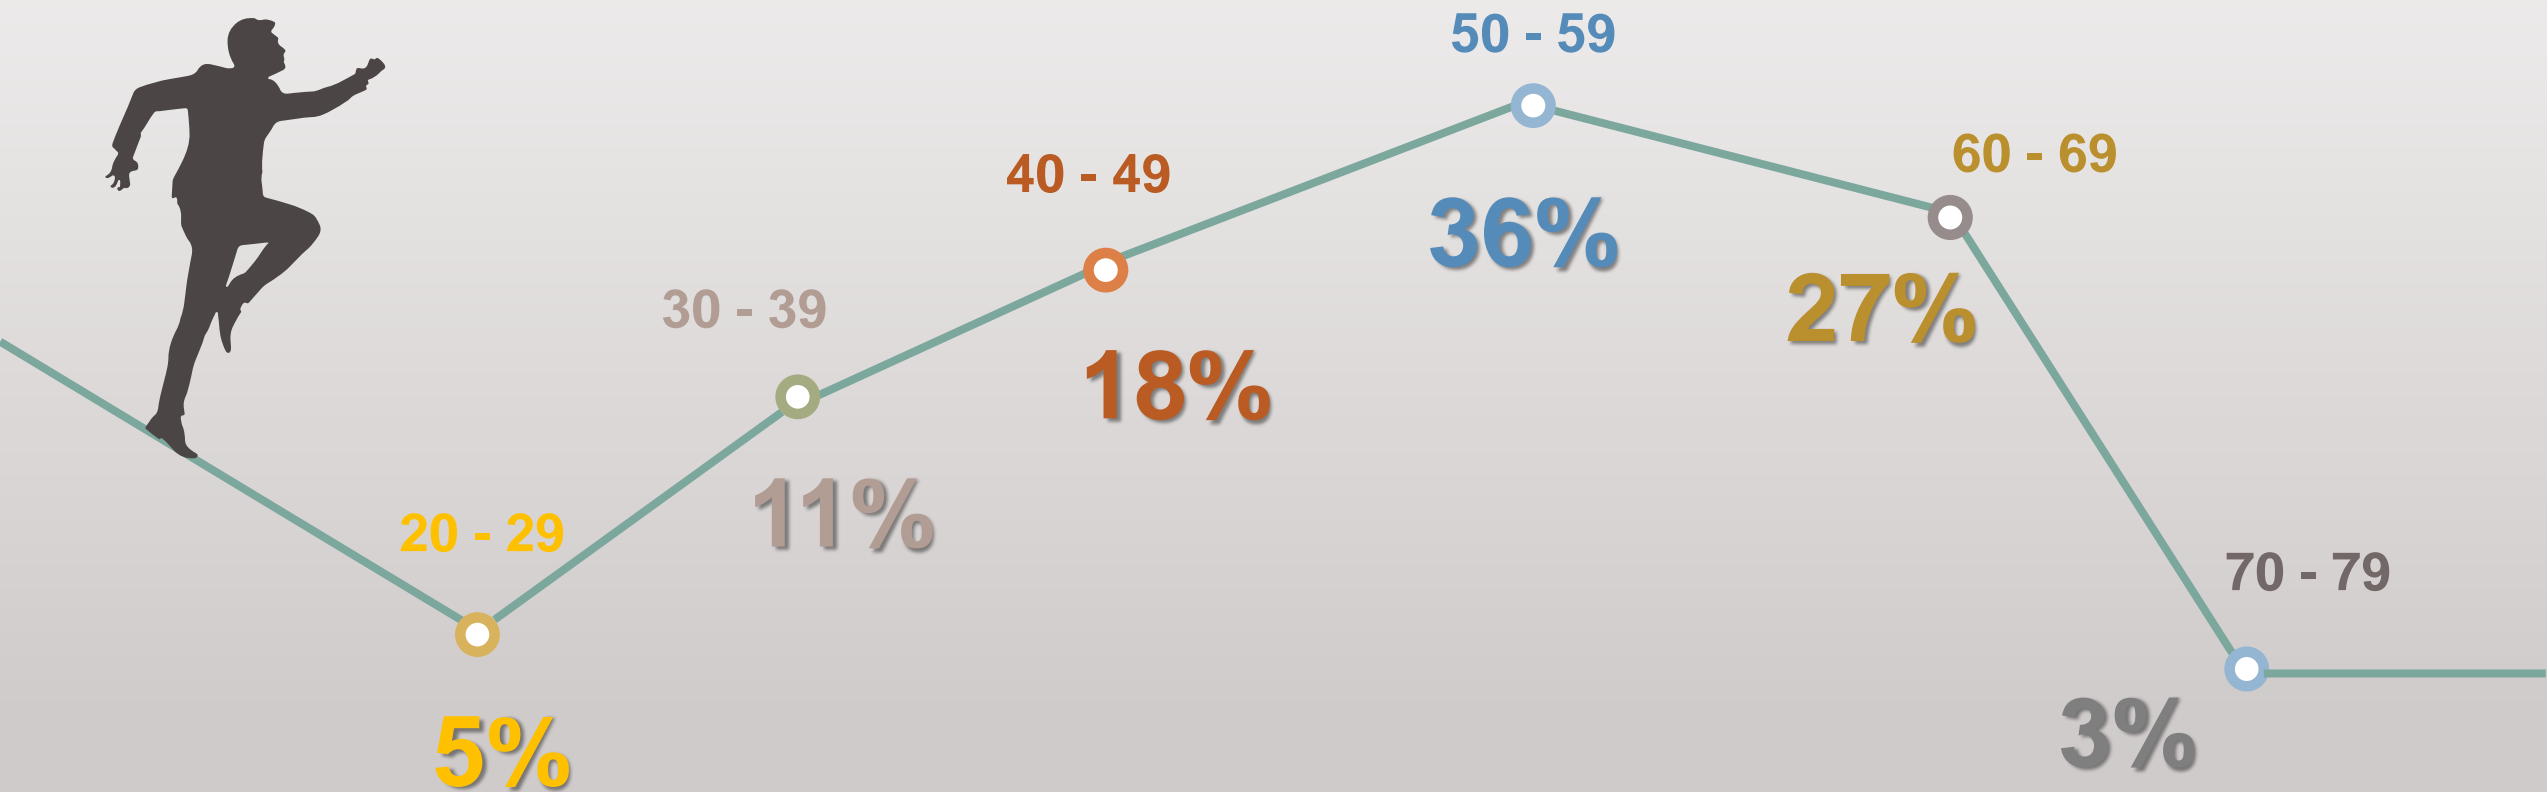

Pašvaldību PUBLISKĀS bibliotēkas skaitļos 2020

Pašvaldību publisko bibliotēku skaits

Pašvaldību publisko bibliotēku skaits Latvijas reģionos 2020

2020

Bibliotekārie darbinieki

 **1 588** Sievietes

 **23** Vīrieši

 **1 384** Pilnā slodzē

 **227** Nepilnā slodzē

1 661

Bibliotekārie darbinieki pa vecuma grupām

Snieguma rādītāji

2503

Latvijas iedzīvotāju skaits uz vienu pašvaldības publisko bibliotēku

19