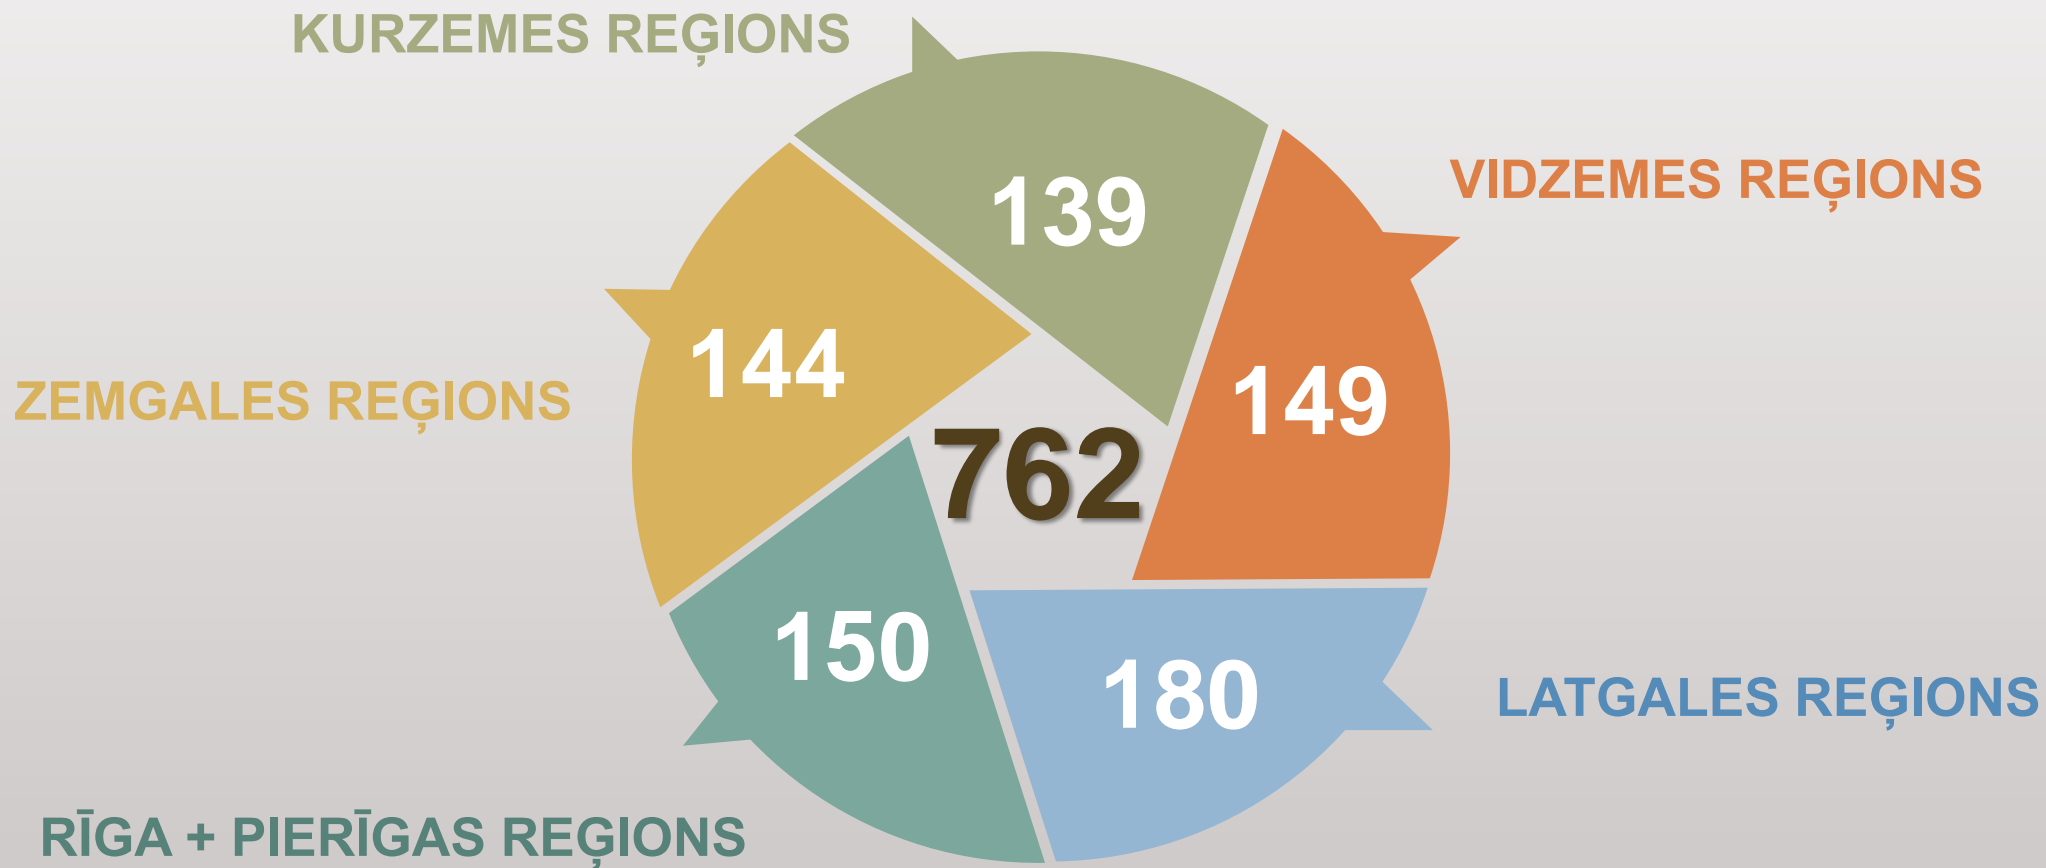

Pašvaldību PUBLISKĀS bibliotēkas skaitļos 2020

Pašvaldību publisko bibliotēku skaits

Pašvaldību publisko bibliotēku skaits Latvijas reģionos 2020

2020

Bibliotekārie darbinieki

 **1 588** Sievietes

 **23** Vīrieši

 **1 384** Pilnā slodzē

 **227** Nepilnā slodzē

1 661

Bibliotekārie darbinieki pa vecuma grupām

Snieguma rādītāji

2503

Latvijas iedzīvotāju skaits uz vienu pašvaldības publisko bibliotēku

19