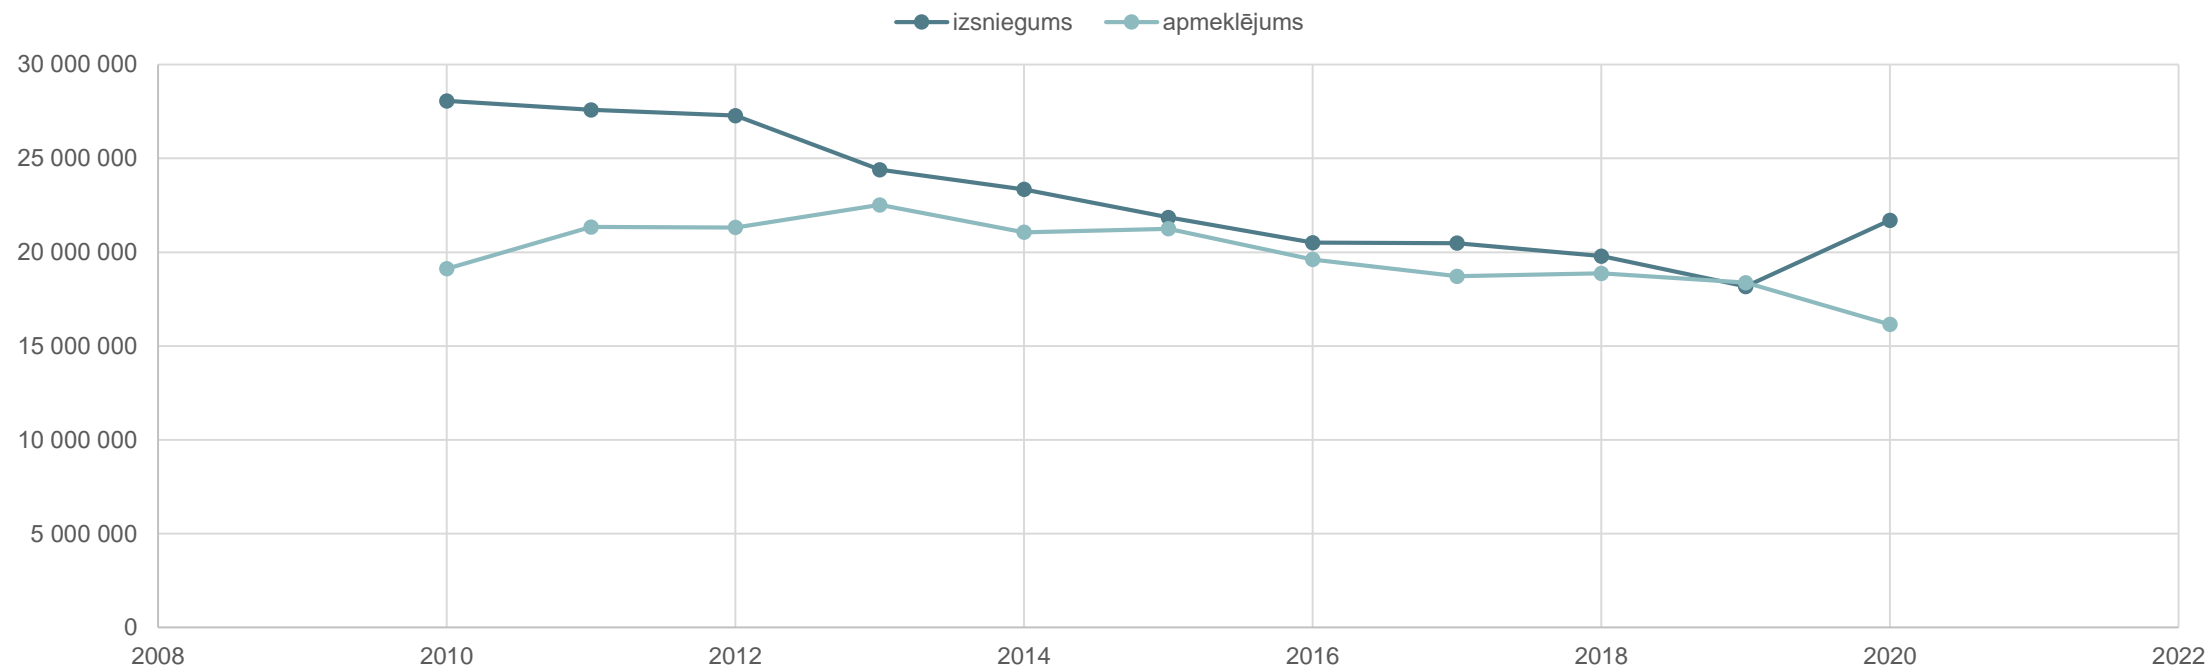

2019
+ 0.7 %

Salīdzinājumā ar 2018.gadu

2019
- 4 %

Virtuālais apmeklējums

Fiziskais apmeklējums

Kopējais
apmeklējums
- 12 %

2020
+ 29 %

Salīdzinājumā ar 2019.gadu

2020
- 36 %

Fizisko apmeklējumu ļoti ietekmējuši
valstī noteiktie Covid-19 ierobežojumi

Grāmatu izsniegums bibliotēkās

5.2

**GRĀMATU IZSNIEGUMS UZ
VIENU LATVIJAS IEDZĪVOTĀJU**

13.4

**GRĀMATU IZSNIEGUMS UZ
VIENU BIBLIOTĒKAS AKTĪVO LIETOTĀJU**

Bibliotēkas 2010-2020

- 23 %

Izsnieguma samazinājums
salīdzinājumā ar 2010.gadu

- 16%

Apmeklējuma samazinājums
salīdzinājumā ar 2010.gadu

- 18%

Bibliotēku skaita samazinājums
kopš 2010.gada

- 10%