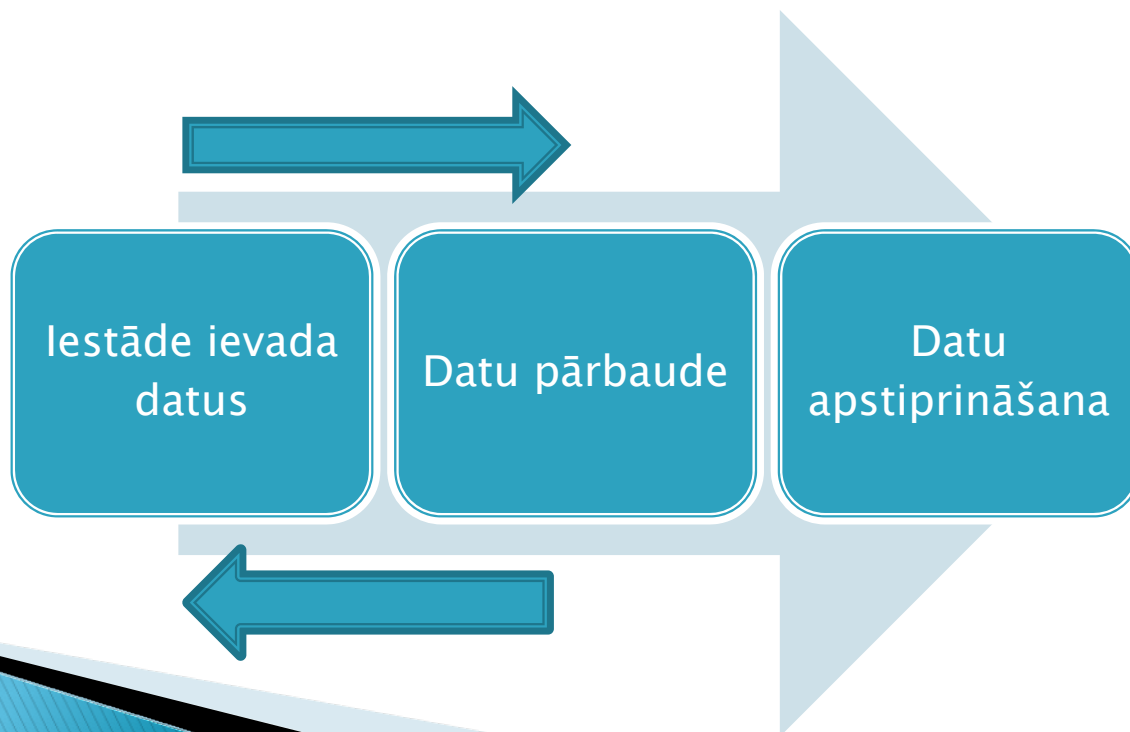

Datu kvalitātes pārbaude

- Tiek izstrādāta “Kārtība, kādā Kultūras ministrija kā atbildīgā iestāde nodrošina informācijas uzturēšanu Latvijas digitālajā kultūras kartē”